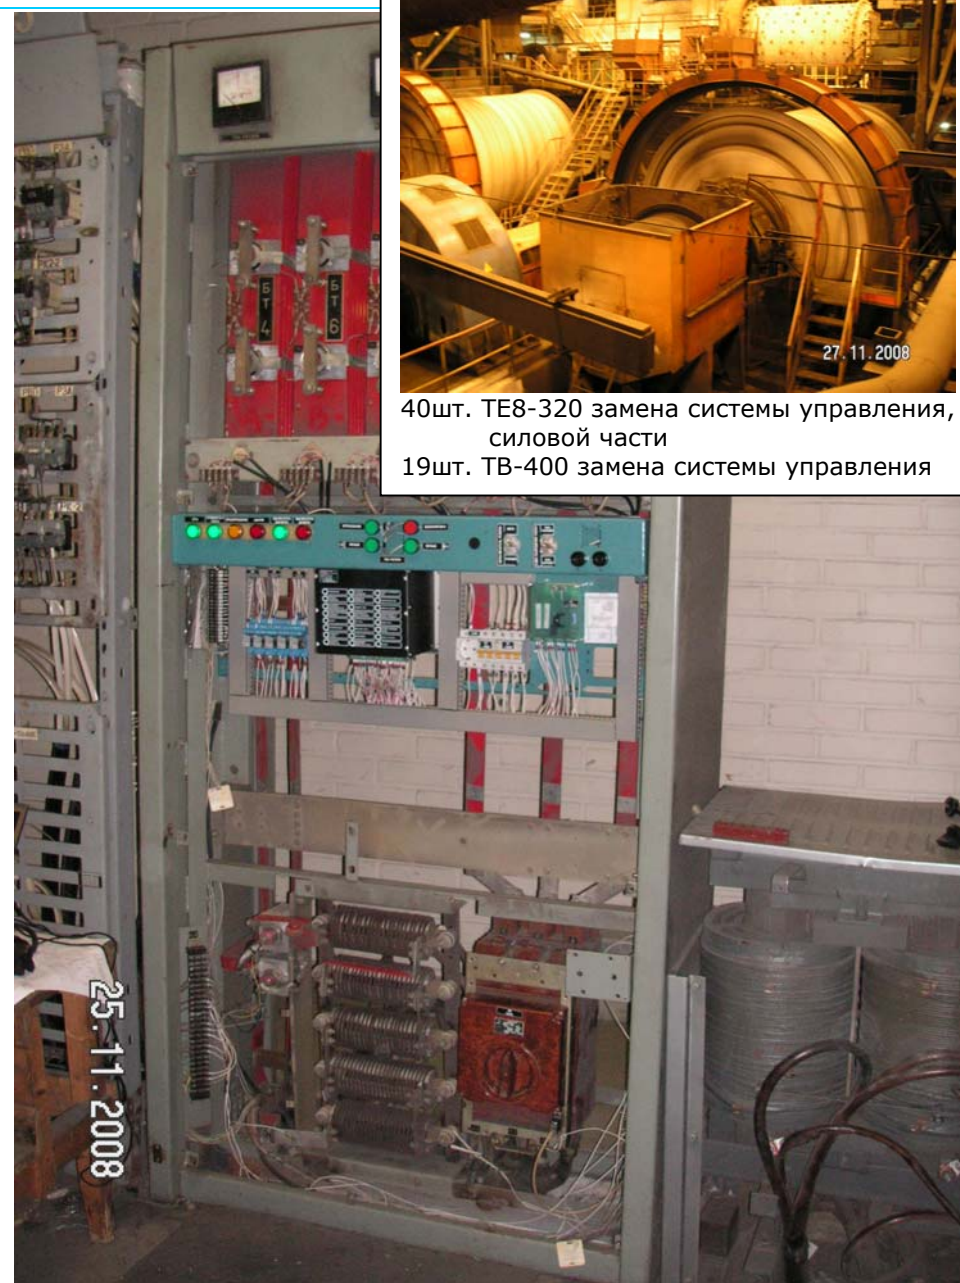

40шт. ТЕ8-320 замена системы управления,  
силовой части  
19шт. ТВ-400 замена системы управления

**Модернизированные ТЕ8-320**

**Модернизированный ТВ-400**

Модернизированные ТВ-320

мельница с двигателем 4МВт

Совместная работа с устройством плавного пуска ВНИИР

Плавный пуск двигателя 4МВт

**Модернизированный ВТЕ-320**

**Установлен ЖК дисплей**

Модернизированный ЩТС-48

Модернизировано 42 возбудителя, моделей:  
ВТЕ-320, ТВ-400, ЩТС-48