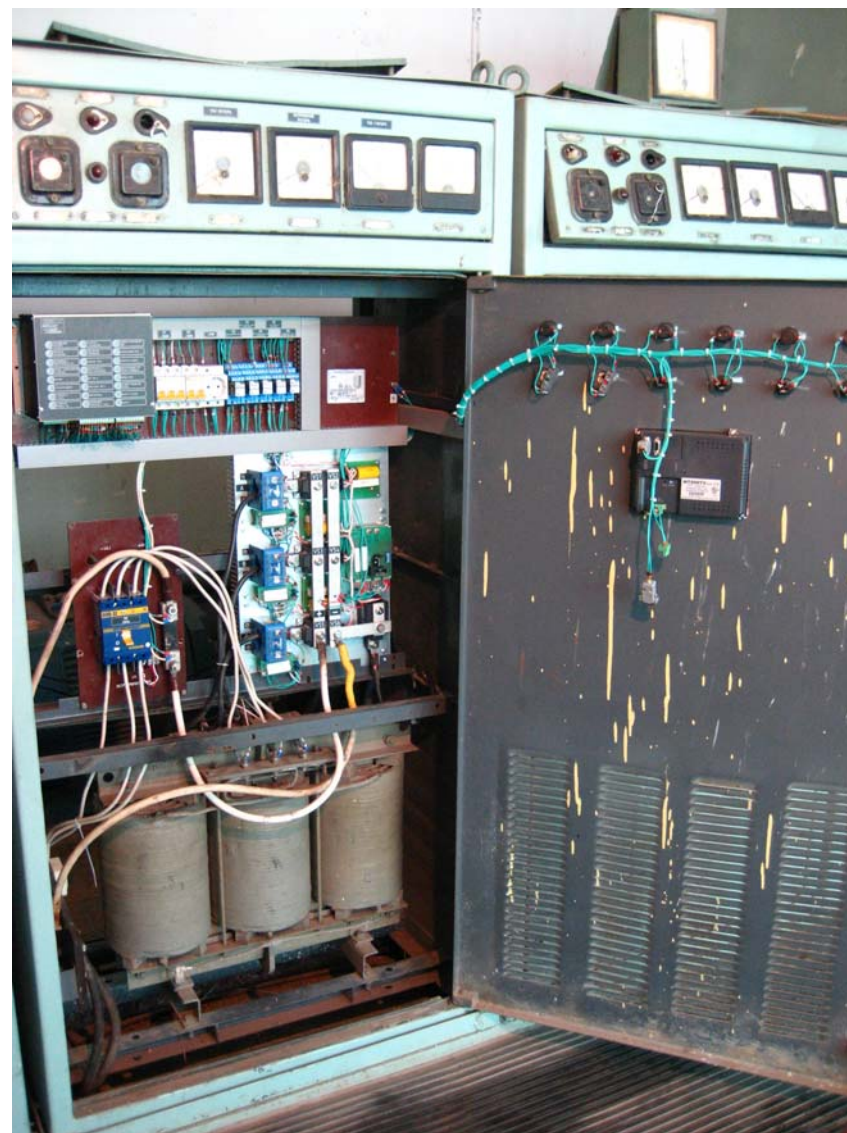

Модернизированный ТВУ-50-180