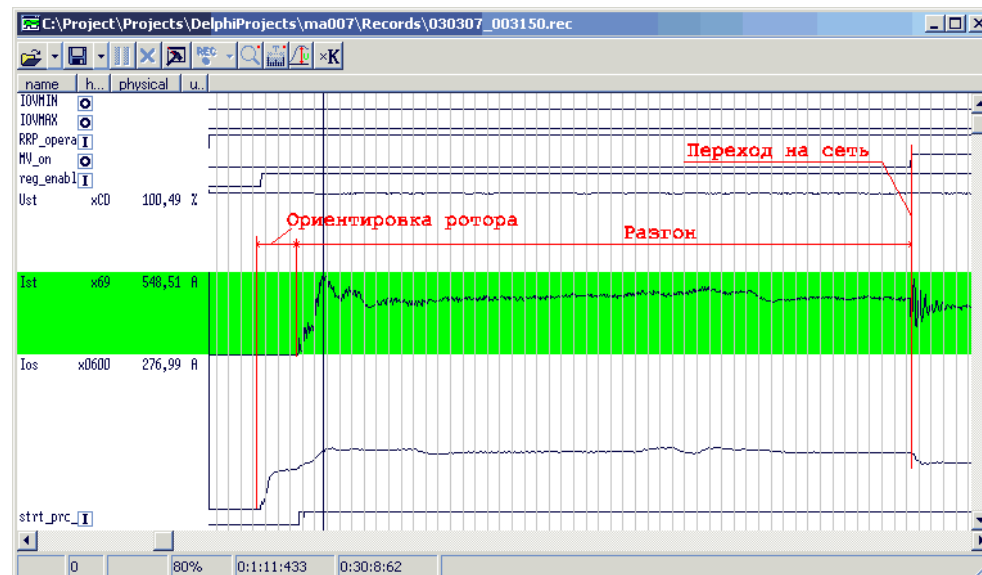

40шт. ТЕ8-320 замена системы управления,  
силовой части  
19шт. ТВ-400 замена системы управления

**Модернизированные ТЕ8-320**

**Модернизированный ТВ-400**

Модернизированные ТВ-320

мельница с двигателем 4МВт

Совместная работа с устройством плавного пуска ВНИИР

Плавный пуск двигателя 4МВт

**Модернизированный ВТЕ-320**

**Установлен ЖК дисплей**

Модернизированный ЩТС-48

Модернизировано 42 возбудителя, моделей:  
ВТЕ-320, ТВ-400, ЩТС-48

Мельничный комплекс

Плавный пуск 4МВт двигателя от ПЧВС

**ВТЕ-315/75-11ЦЭ IP54 и модернизированный ТЕ8-320**

**Модернизировано 17  
возбудителей: ТЕ8-320**

**Мельничный комплекс**

**Наладка ВТЕ-11ЦЭ**

**Цех водоснабжения**