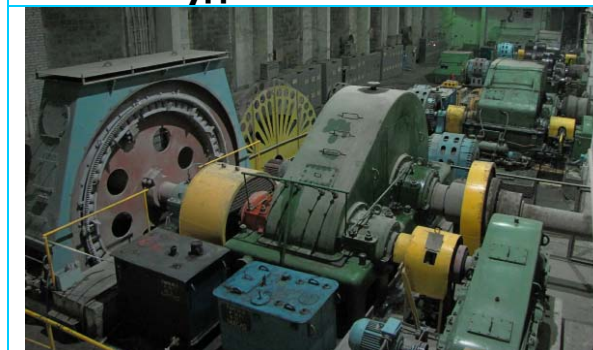

Мельничный комплекс

Плавный пуск 4МВт двигателя от ПЧВС

**ВТЕ-315/75-11ЦЭ IP54 и модернизированный ТЕ8-320**

**Модернизировано 17  
возбудителей: ТЕ8-320**

**Мельничный комплекс**

**Наладка ВТЕ-11ЦЭ**

**Цех водоснабжения**