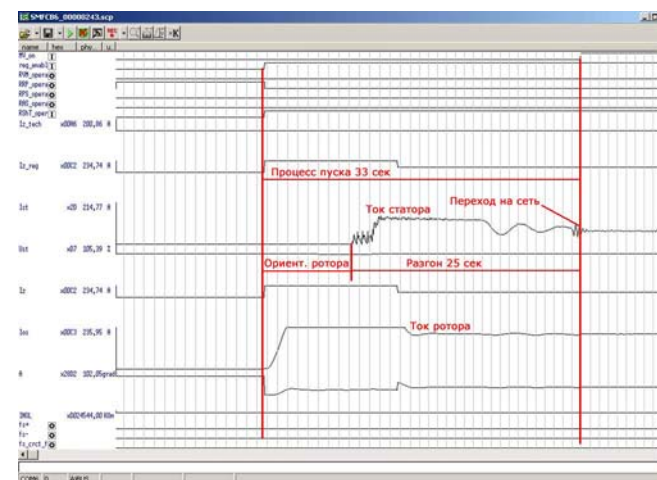

40шт. ТЕ8-320 замена системы управления,  
силовой части  
19шт. ТВ-400 замена системы управления

**Модернизированные ТЕ8-320**

**Модернизированный ТВ-400**

Модернизированные ТВ-320

мельница с двигателем 4МВт

Совместная работа с устройством плавного пуска ВНИИР

Плавный пуск двигателя 4МВт

**Модернизированный ВТЕ-320**

**Установлен ЖК дисплей**

Модернизированный ЩТС-48

Модернизировано 42 возбудителя, моделей:  
ВТЕ-320, ТВ-400, ЩТС-48

Мельничный комплекс

Плавный пуск 4МВт двигателя от ПЧВС

**ВТЕ-315/75-11ЦЭ IP54 и модернизированный ТЕ8-320**

**Модернизировано 17  
возбудителей: ТЕ8-320**

**Мельничный комплекс**

**Наладка ВТЕ-11ЦЭ**

**Цех водоснабжения**